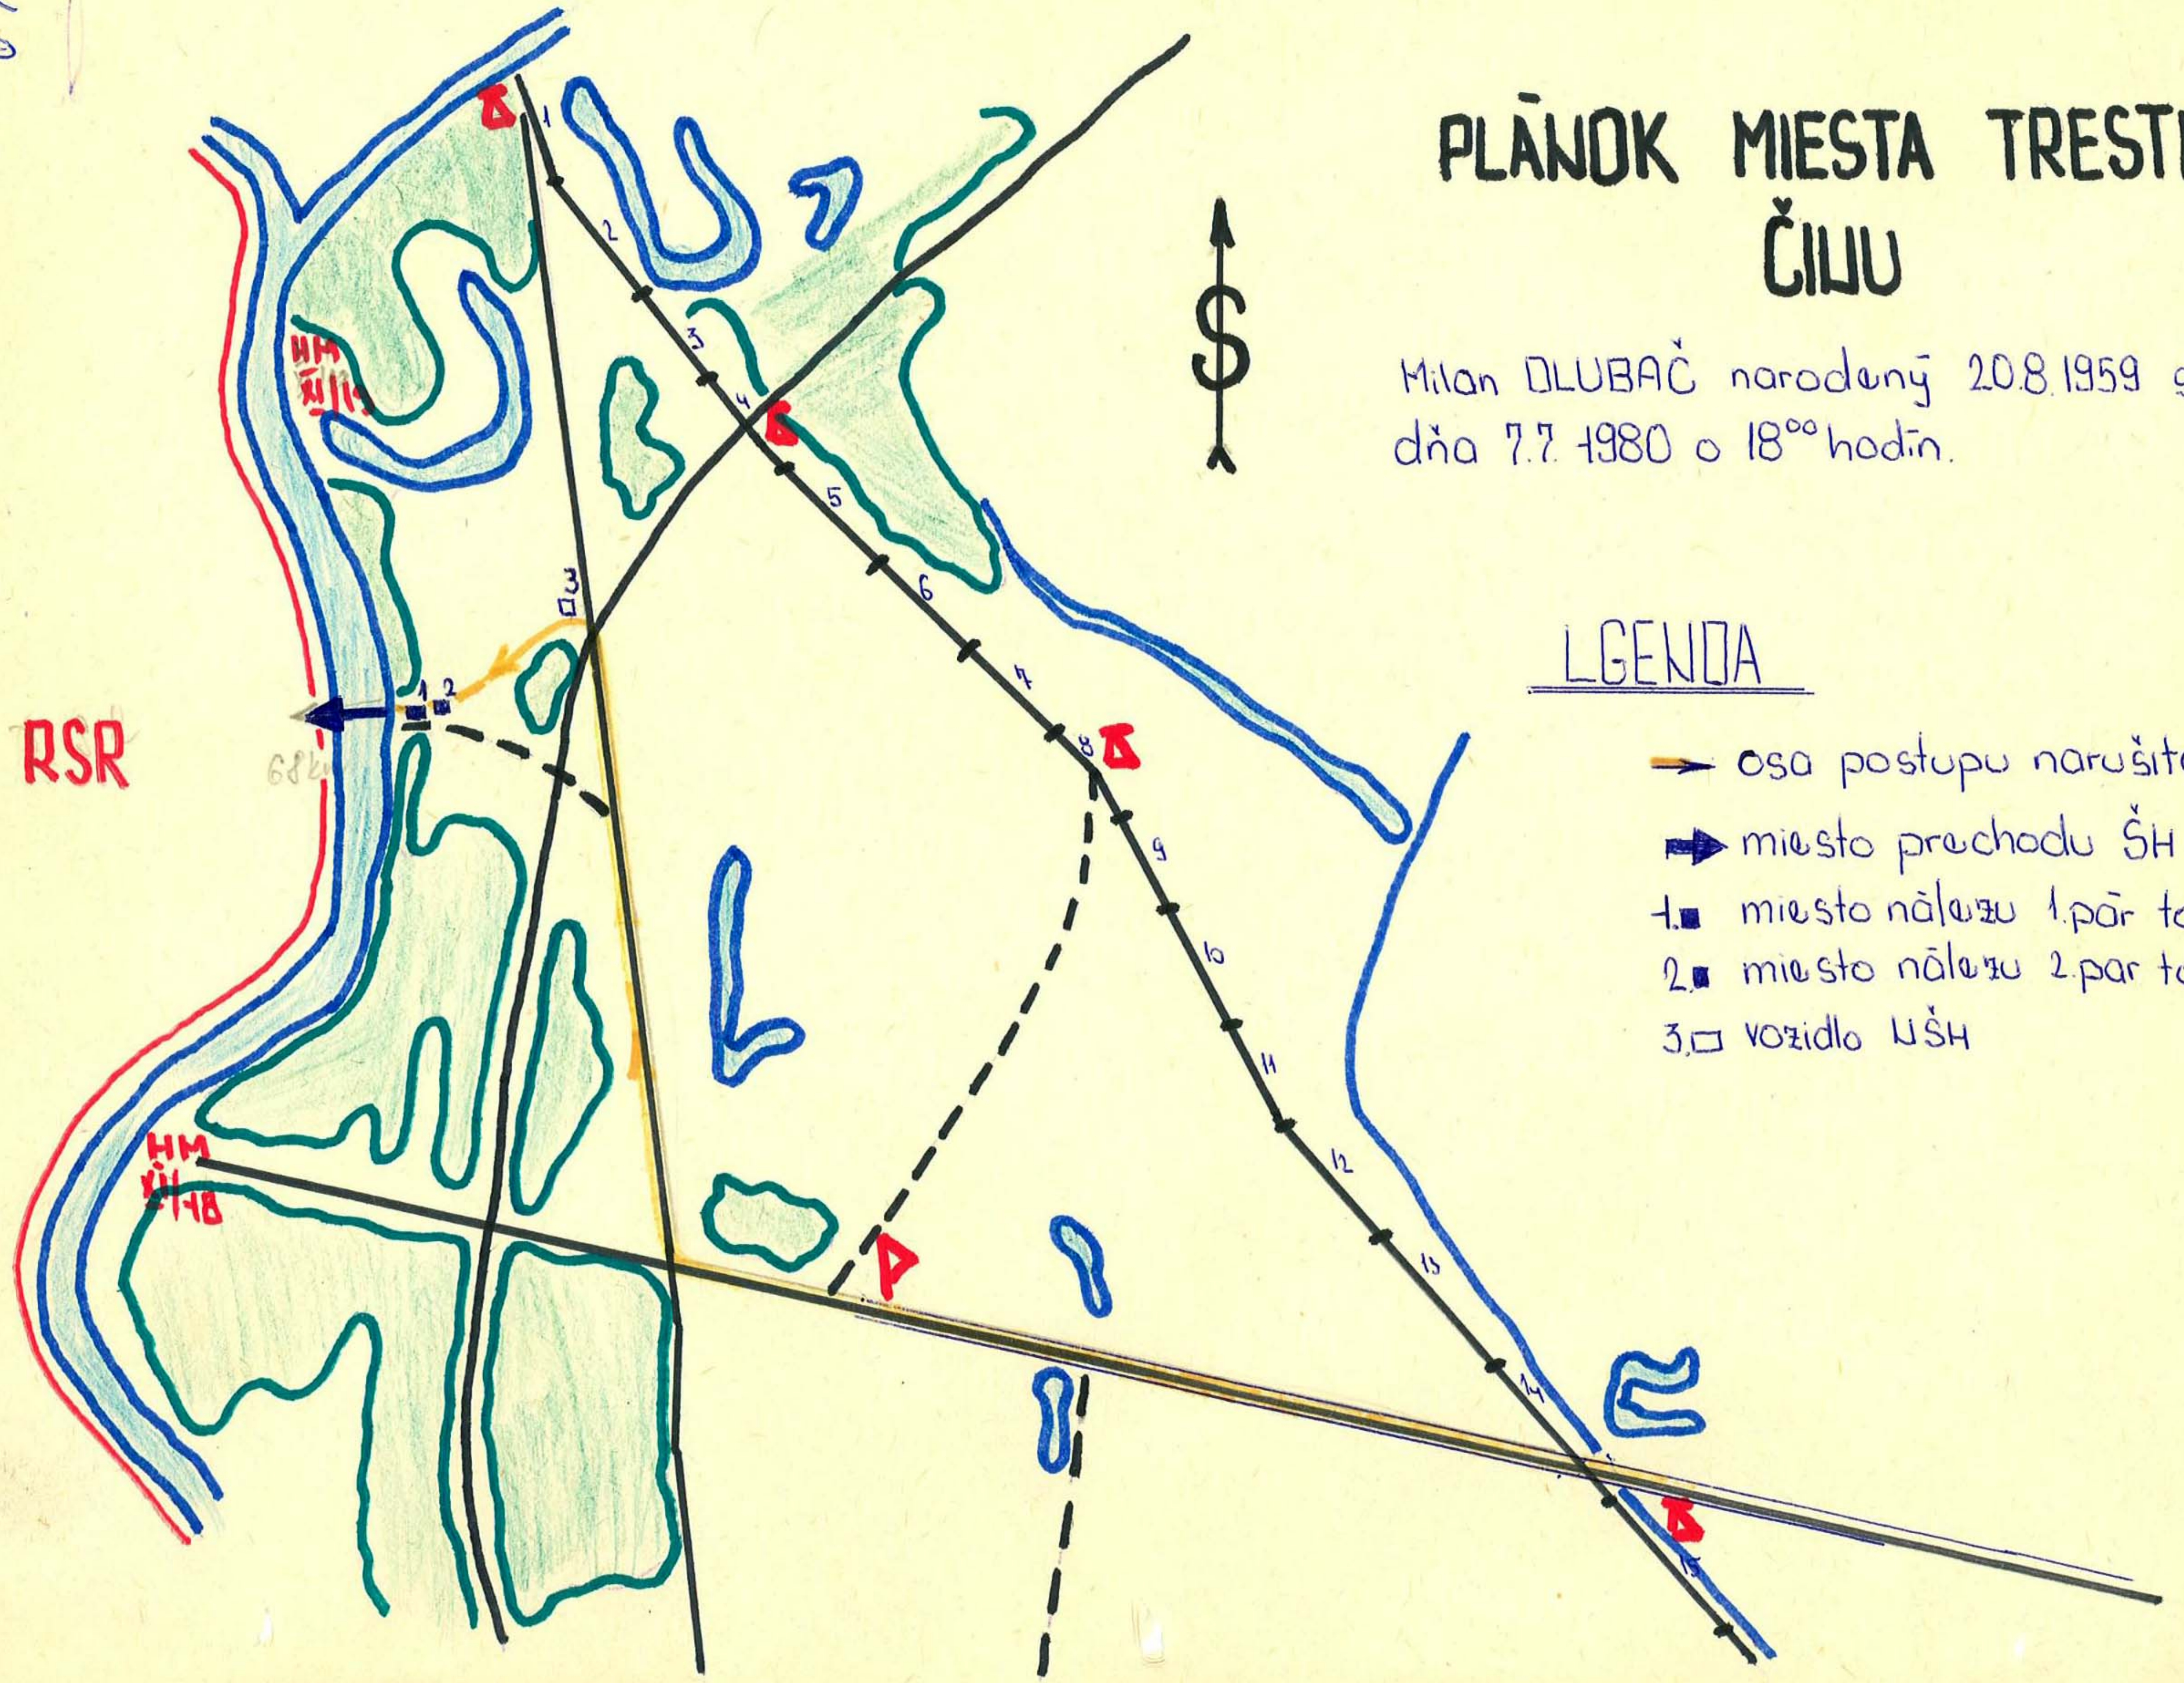

63

PLÁNOK MIESTA TRESTNEHO ČIU

Milan DLUBAČ narodeny 20.8.1959 spāchanē dņa 7.7.1980 o 18⁰⁰ hodin.

RSR

LEGENDA

- osa postupu narušitelā
- ➡ miesto prechodu ŠH
- 1. ■ miesto nālezu 1. pār topānok
- 2. ■ miesto nālezu 2. pār topānok
- 3. □ vozidlo UŠH