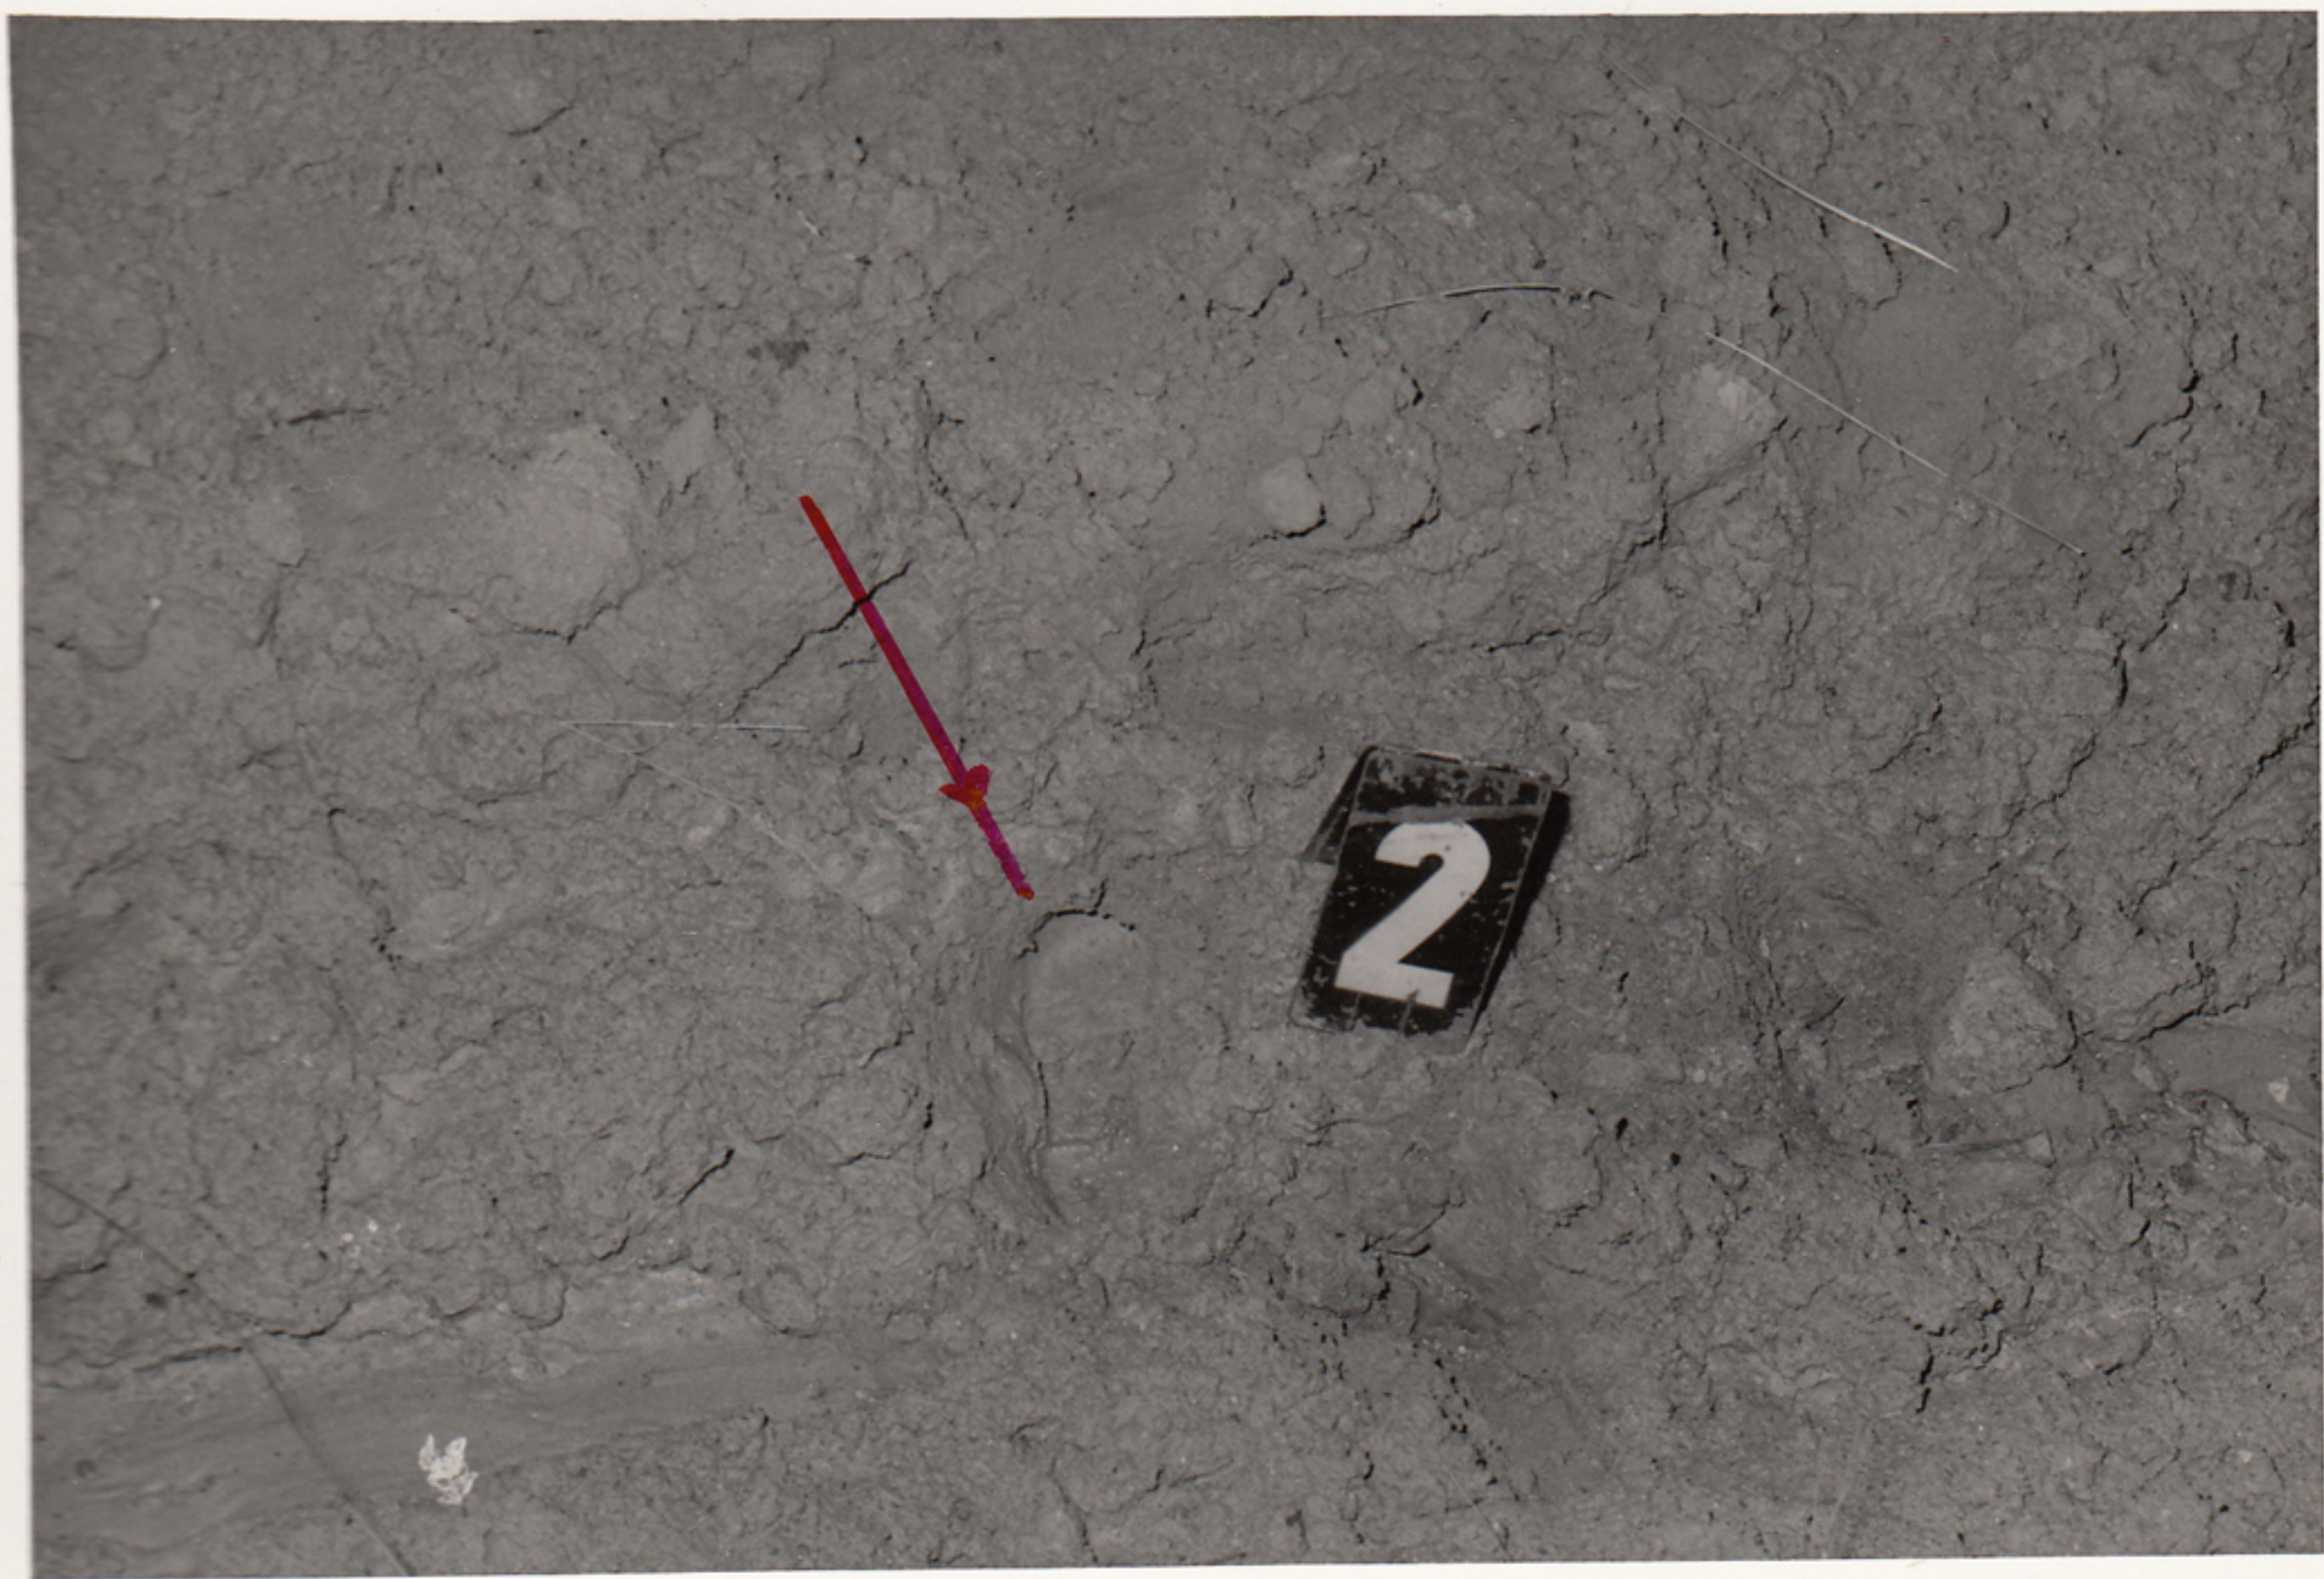

Celkový pohled na část narušené signální stěny.
Pohled veden směrem od obce Broumov do NSR •

Tentýž celkový pohled na část narušené signální stěny. Číslo 1 označuje místo nálezu skluzné stopy. Pohled veden na skluznou stopu podešve obuvi směrem z jižní strany .

Detailní pohled na vtlak - stopu po podešvi dětské
obuvi v seraném ochranném poli. Stopa směřuje k sig-
nální čáře. Místo nálezu označeno číslicí 2.

Celkový pohled směrem od stanoviště strážného na
místo, kde došlo k narušení části signální stěny.
Místo narušení označeno bílým praporekem a šipkou.
Pohled je veden směrem na severní stranu .

Polodetailní pohled na uvedená místa, poukázaná
na předcházejícím snímku. Pohled veden ze silni-
ce za signální stěno k SH .

Polodetailní pohled na místo, kde údajně ležel
postřelený muž. Místo označeno číslicí 6 .